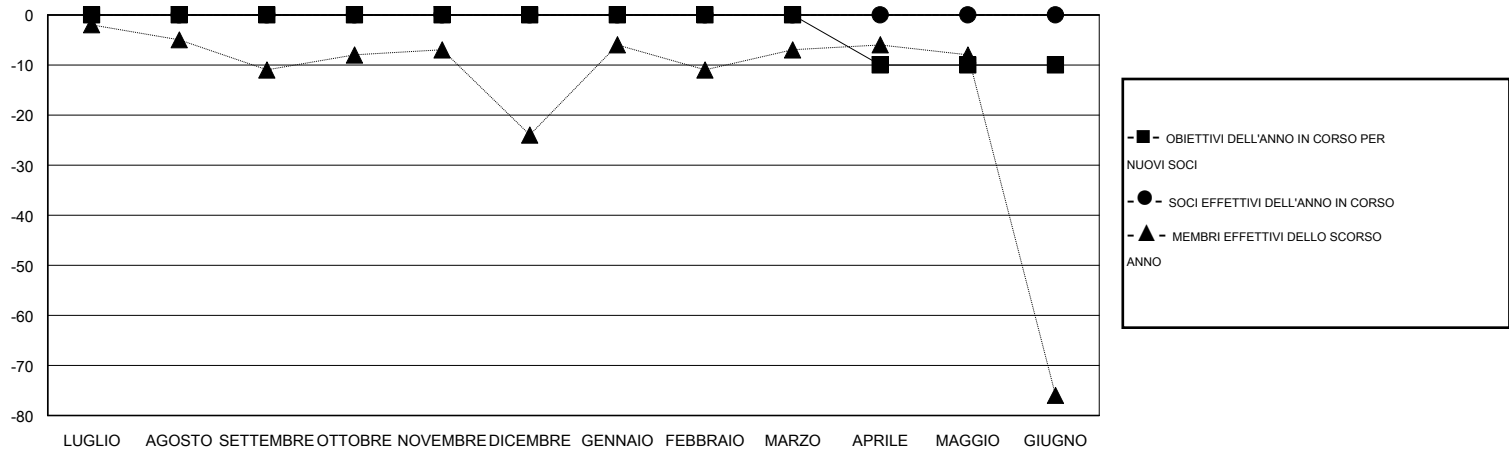

# MONTHLY MEMBERSHIP PROGRESS REPORT

District 108IA3

Results as of: 9/30/2016

GMT: Elena Appiani

SEDE ITALY

GMT AREA COSTITUZIONALE 4

Club					Soci				
RISULTATI PER 2016-2017					RISULTATI PER 2016-2017				
TRIMESTRE	OBIETTIVO PER NUOVI CLUB	NUOVI CLUB	CLUB CANCELLATI	CRESCITA/PERDITA NETTA	TRIMESTRE	OBIETTIVO PER NUOVI SOCI	SOCI FONDATAORI E NUOVI	SOCI DIMISSIONARI	CRESCITA/PERDITA NETTA
LUGLIO/AGOSTO/SETTEMBRE	0	0	0	0	LUGLIO/AGOSTO/SETTEMBRE	0	20	20	0
OTTOBRE/NOVEMBRE/DICEMBRE	0	0	0	0	OTTOBRE/NOVEMBRE/DICEMBRE	0	0	0	0
GENNAIO/FEBBRAIO/MARZO	0	0	0	0	GENNAIO/FEBBRAIO/MARZO	0	0	0	0
APRILE/MAGGIO/GIUGNO	0	0	0	0	APRILE/MAGGIO/GIUGNO	-10	0	0	0

CUMULATIVO DEGLI OBIETTIVI E NUOVI CLUB EFFETTIVI

CUMULATIVO DEGLI OBIETTIVI E SOCI EFFETTIVI

CLUB CANCELLATI: 0	15 CLUBS OF 60 HA/HANNO AGGIUNTO 1 O PIU' SOCI NUOVI	<u>DISTRIBUZIONE DEL SESSO</u>	
		UOMO	1,565 (80.17%)
		DONNA	387 (19.83%)
<u>SOCI DIMESSI</u>			
DEFUNTI	2		
CLUB CANCELLATO	0		
ALTRO	18		
TOTALE	20		
<a href="#">CLICCARE QUI PER I DATI SULLO STATO DEL CLUB</a>		SOCI DI NUCLEI FAMILIARI	36
		CAPOFAMIGLIA	17
		NON CAPOFAMIGLIA	19