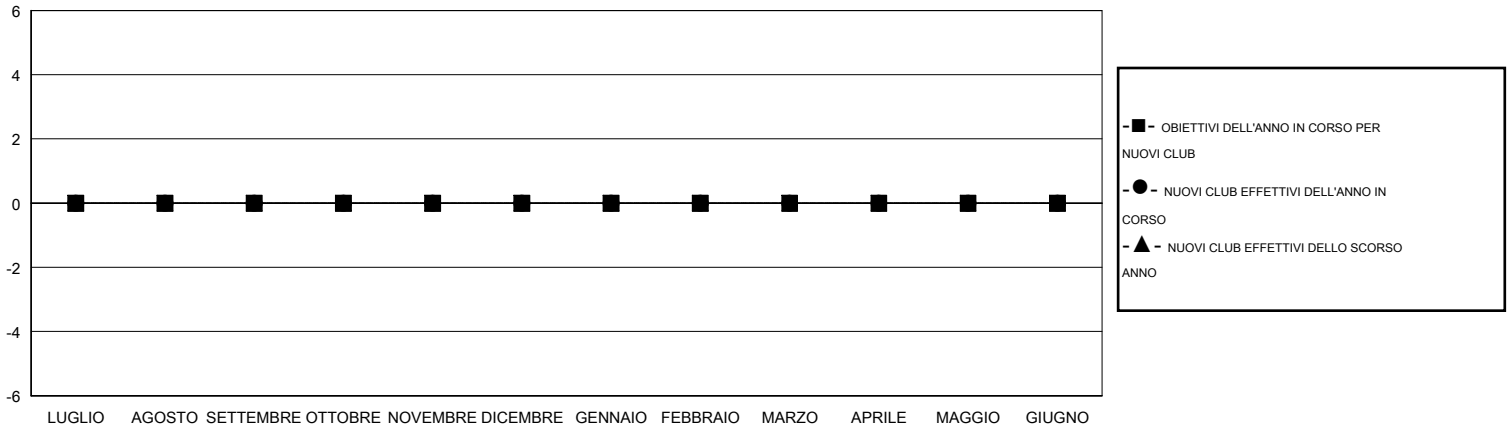

# MONTHLY MEMBERSHIP PROGRESS REPORT

District 108IA3

Results as of: 9/30/2016

GMT: Elena Appiani

SEDE ITALY

GMT AREA COSTITUZIONALE 4

Club					Soci				
RISULTATI PER 2016-2017					RISULTATI PER 2016-2017				
TRIMESTRE	OBIETTIVO PER NUOVI CLUB	NUOVI CLUB	CLUB CANCELLATI	CRESCITA/PERDITA NETTA	TRIMESTRE	OBIETTIVO PER NUOVI SOCI	SOCI FONDATAORI E NUOVI	SOCI DIMISSIONARI	CRESCITA/PERDITA NETTA
LUGLIO/AGOSTO/SETTEMBRE	0	0	0	0	LUGLIO/AGOSTO/SETTEMBRE	0	20	20	0
OTTOBRE/NOVEMBRE/DICEMBRE	0	0	0	0	OTTOBRE/NOVEMBRE/DICEMBRE	0	0	0	0
GENNAIO/FEBBRAIO/MARZO	0	0	0	0	GENNAIO/FEBBRAIO/MARZO	0	0	0	0
APRILE/MAGGIO/GIUGNO	0	0	0	0	APRILE/MAGGIO/GIUGNO	-10	0	0	0

CUMULATIVO DEGLI OBIETTIVI E NUOVI CLUB EFFETTIVI

CUMULATIVO DEGLI OBIETTIVI E SOCI EFFETTIVI

CLUB CANCELLATI: 0	15 CLUBS OF 60 HA/HANNO AGGIUNTO 1 O PIU' SOCI NUOVI	<u>DISTRIBUZIONE DEL SESSO</u>	
		UOMO	1,565 (80.17%)
		DONNA	387 (19.83%)
<u>SOCI DIMESSI</u>			
DEFUNTI	2		
CLUB CANCELLATO	0		
ALTRO	18		
TOTALE	20		
<a href="#">CLICCARE QUI PER I DATI SULLO STATO DEL CLUB</a>		SOCI DI NUCLEI FAMILIARI	36
		CAPOFAMIGLIA	17
		NON CAPOFAMIGLIA	19